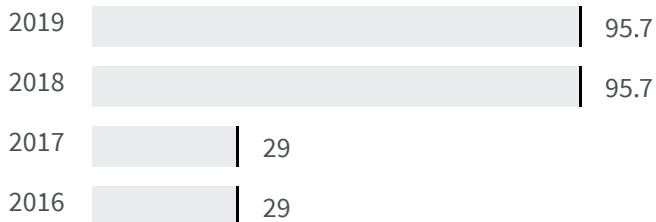

2019	2020
36.1	43.8

Legenda

GROSSETO

Produzione di rifiuti urbani (Kg)

Quanti kg di rifiuti urbani sono prodotti per abitante ogni anno?

2019 | 2020

596.24 | 588.27

Legenda

GROSSETO

Raccolta residenziale dei rifiuti (%)

Qual è la percentuale della popolazione servita dalla raccolta residenziale dei rifiuti sul totale della popolazione?

2018 | 2019

95.7 | 95.7

Legenda

GROSSETO

Isole ecologiche (m2)