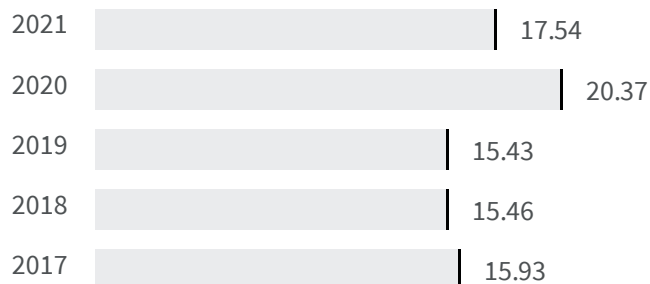

Differenza negli indicatori dal penultimo all'ultimo valore

Miglioramento

Nessun cambiamento

Peggioramento

Differenza assoluta fra tasso di occupazione maschile e tasso di occupazione femminile (%)

Qual è la differenza tra la percentuale di uomini che lavorano e la percentuale delle donne che lavorano?

2020

2021

20.37

17.54

Legenda

■ GORIZIA

Livello di istruzione delle donne (%)

Qual è la percentuale di donne laureate sul totale dei laureati?