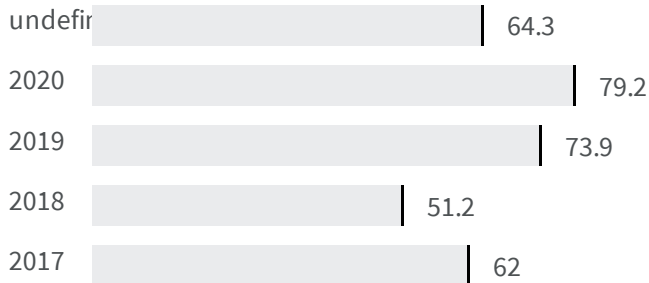

Differenza negli indicatori dal penultimo all'ultimo valore

Miglioramento

Nessun cambiamento

Peggioramento

Raccolta differenziata (%)

Qual è la percentuale di rifiuti differenziati sul totale dei rifiuti prodotti?

2019 | 2020

73.9 | 79.2

Legenda

■ FORLÌ

Produzione di rifiuti urbani (Kg)

Quanti kg di rifiuti urbani sono prodotti per abitante ogni anno?

2019 | 2020

546.46 | 490.70