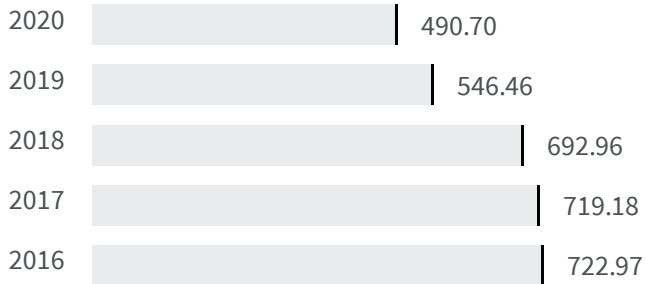

2019 | 2020

73.9 | 79.2

Legenda

■ FORLÌ

Produzione di rifiuti urbani (Kg)

Quanti kg di rifiuti urbani sono prodotti per abitante ogni anno?

2019 | 2020

546.46 | 490.70

Legenda

FORLÌ

Raccolta residenziale dei rifiuti (%)

Qual è la percentuale della popolazione servita dalla raccolta residenziale dei rifiuti sul totale della popolazione?

2018 | 2019

100 | 100

Legenda

FORLÌ