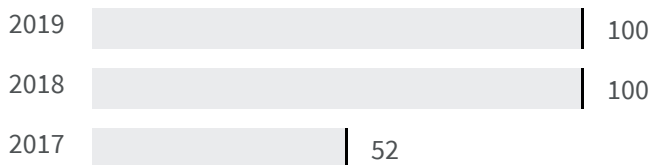

2019 | 2020

73.9 | 79.2

Legenda

■ FORLÌ

Produzione di rifiuti urbani (Kg)

Quanti kg di rifiuti urbani sono prodotti per abitante ogni anno?

2019 | 2020

546.46 | 490.70

Legenda

FORLÌ

Raccolta residenziale dei rifiuti (%)

Qual è la percentuale della popolazione servita dalla raccolta residenziale dei rifiuti sul totale della popolazione?

2018 | 2019

100 | 100

Legenda

FORLÌ