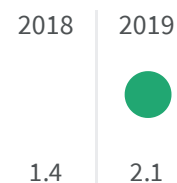

Legenda

FIRENZE

Isole ecologiche (m2)

Quanti metri quadrati ogni 100.000 abitanti sono progettate per isole ecologiche?

2015

4.19

Legenda

FIRENZE