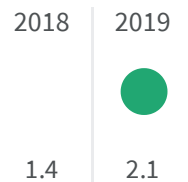

Legenda

■ FIRENZE

Produzione di rifiuti urbani (Kg)

Quanti kg di rifiuti urbani sono prodotti per abitante ogni anno?

Legenda

FIRENZE

Raccolta residenziale dei rifiuti (%)

Qual è la percentuale della popolazione servita dalla raccolta residenziale dei rifiuti sul totale della popolazione?