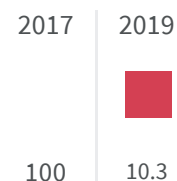

Legenda

FERRARA