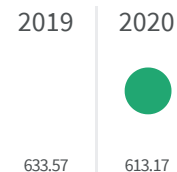

2019 | 2020

86.2 | 87.6

Legenda

■ FERRARA

Produzione di rifiuti urbani (Kg)

Quanti kg di rifiuti urbani sono prodotti per abitante ogni anno?

Legenda

FERRARA