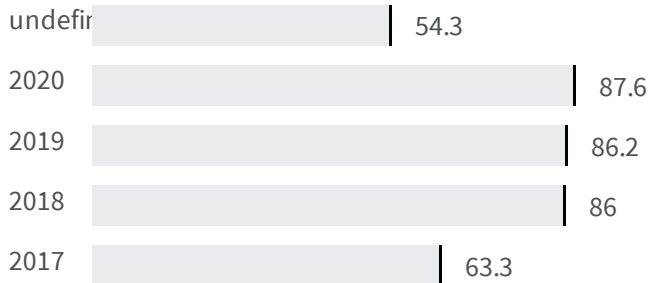

Differenza negli indicatori dal penultimo all'ultimo valore

Miglioramento

Nessun cambiamento

Peggioramento

Raccolta differenziata (%)

Qual è la percentuale di rifiuti differenziati sul totale dei rifiuti prodotti?

2019 | 2020

86.2 | 87.6

Legenda

■ FERRARA

Produzione di rifiuti urbani (Kg)

Quanti kg di rifiuti urbani sono prodotti per abitante ogni anno?

Legenda

FERRARA