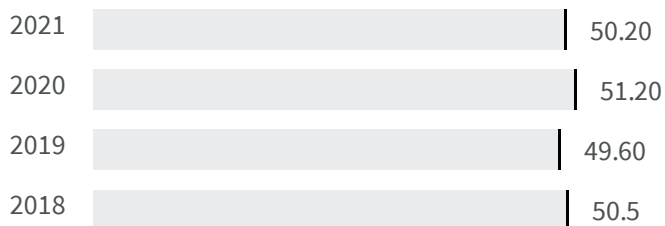

Differenza negli indicatori dal penultimo all'ultimo valore

Miglioramento

Nessun cambiamento

Peggioramento

Orti urbani (m2)

2013

Quanti metri quadrati di superficie dismessa o abbandonata ogni 100 abitanti sono stati riconvertiti alla coltivazione biologica di frutta e verdura?

0

2013

Legenda

ENNA

Obesità e obesità grave (%)

2020

2021

Qual è la percentuale di individui di 18+ anni obesi o sovrappeso?

51.20

50.20

Legenda

ENNA