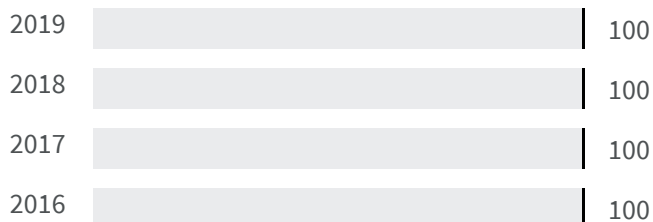

Legenda

CUNEO

Isole ecologiche (m2)

Quanti metri quadrati ogni 100.000 abitanti sono progettate per isole ecologiche?

2015

160.43

Legenda

CUNEO