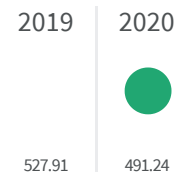

Differenza negli indicatori dal penultimo all'ultimo valore

Miglioramento

Nessun cambiamento

Peggioramento

Raccolta differenziata (%)

Qual è la percentuale di rifiuti differenziati sul totale dei rifiuti prodotti?

| 2019 | 2020 |
|------|------|
| 71.1 | 69.5 |

Legenda

CUNEO

Produzione di rifiuti urbani (Kg)

Quanti kg di rifiuti urbani sono prodotti per abitante ogni anno?

Legenda

CUNEO

Raccolta residenziale dei rifiuti (%)