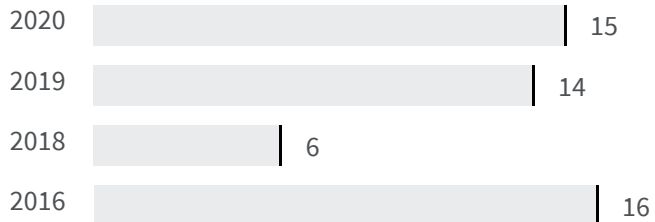

Differenza negli indicatori dal penultimo all'ultimo valore

Miglioramento

Nessun cambiamento

Peggioramento

## Mobilità offerta dal trasporto pubblico (Km)

Quanti chilometri per abitante vengono coperti ogni anno dalla percorrenza del trasporto pubblico?

2019 | 2020

14 | 15