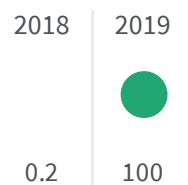

Raccolta residenziale dei rifiuti (%)

Qual è la percentuale della popolazione servita dalla raccolta residenziale dei rifiuti sul totale della popolazione?