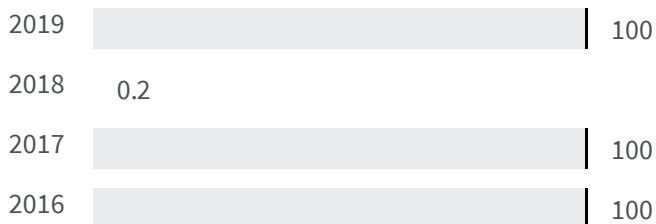

Legenda

CHIETI

Isole ecologiche (m2)

Quanti metri quadrati ogni 100.000 abitanti sono progettate per isole ecologiche?

2015

38.47

Legenda

CHIETI