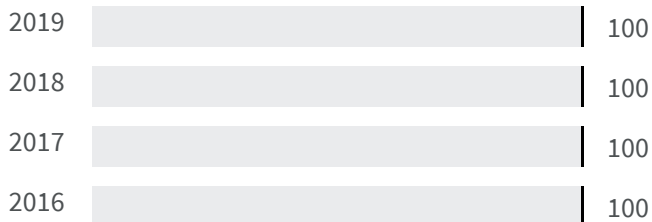

Legenda

CATANZARO

Raccolta residenziale dei rifiuti (%)

Qual è la percentuale della popolazione servita dalla raccolta residenziale dei rifiuti sul totale della popolazione?

2018 | 2019

100 | 100

Legenda

CATANZARO