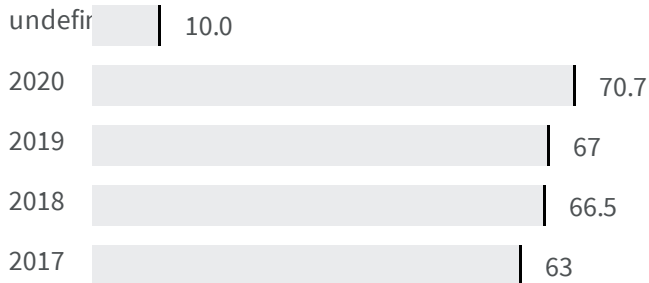

Differenza negli indicatori dal penultimo all'ultimo valore

Miglioramento

Nessun cambiamento

Peggioramento

Raccolta differenziata (%)

Qual è la percentuale di rifiuti differenziati sul totale dei rifiuti prodotti?

2019 | 2020

67 | 70.7

Legenda

CATANZARO

Produzione di rifiuti urbani (Kg)

Quanti kg di rifiuti urbani sono prodotti per abitante ogni anno?

2019 | 2020

423.17 | 412.86