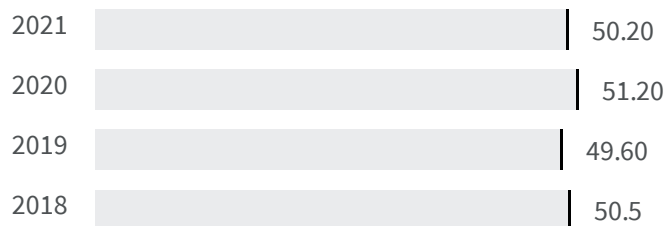

Differenza negli indicatori dal penultimo all'ultimo valore

Miglioramento

Nessun cambiamento

Peggioramento

Orti urbani (m2)

2013

Quanti metri quadrati di superficie dismessa o abbandonata ogni 100 abitanti sono stati riconvertiti alla coltivazione biologica di frutta e verdura?

0

2013

Legenda

CATANIA

Obesità e obesità grave (%)

2020

2021

Qual è la percentuale di individui di 18+ anni obesi o sovrappeso?

51.20

50.20

Legenda

CATANIA