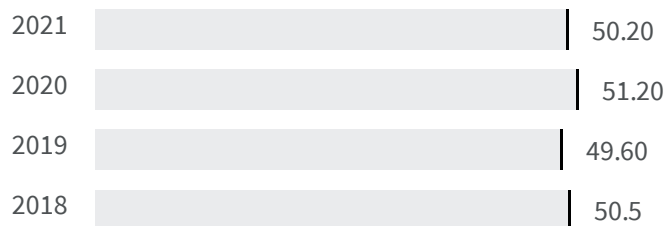

### Obesità e obesità grave (%)

2020

2021

Qual è la percentuale di individui di 18+ anni obesi o sovrappeso?

51.20

50.20