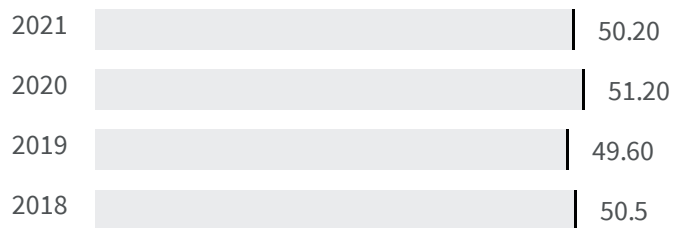

Differenza negli indicatori dal penultimo all'ultimo valore

Miglioramento

Nessun cambiamento

Peggioramento

Orti urbani (m2)

2013

Quanti metri quadrati di superficie dismessa o abbandonata ogni 100 abitanti sono stati riconvertiti alla coltivazione biologica di frutta e verdura?

0

2013

Legenda

CATANIA

Obesità e obesità grave (%)

2020

2021

Qual è la percentuale di individui di 18+ anni obesi o sovrappeso?

51.20

50.20

Legenda

CATANIA