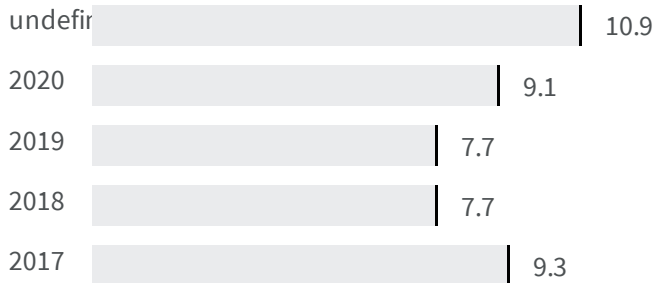

Differenza negli indicatori dal penultimo all'ultimo valore

Miglioramento

Nessun cambiamento

Peggioramento

### Raccolta differenziata (%)

Qual è la percentuale di rifiuti differenziati sul totale dei rifiuti prodotti?

2019 | 2020

7.7

9.1

#### Legenda

CATANIA