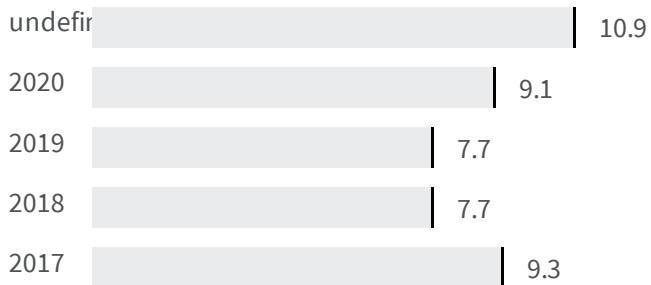

Differenza negli indicatori dal penultimo all'ultimo valore

Miglioramento

Nessun cambiamento

Peggioramento

Raccolta differenziata (%)

Qual è la percentuale di rifiuti differenziati sul totale dei rifiuti prodotti?

2019 | 2020

7.7 | 9.1

Legenda

■ CATANIA

Produzione di rifiuti urbani (Kg)

Quanti kg di rifiuti urbani sono prodotti per abitante ogni anno?

Legenda

CATANIA