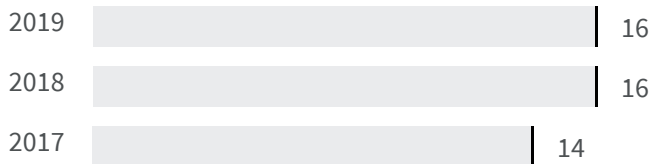

Legenda

CATANIA

Isole ecologiche (m2)

Quanti metri quadrati ogni 100.000 abitanti sono progettate per isole ecologiche?

2015

26.69

Legenda

CATANIA