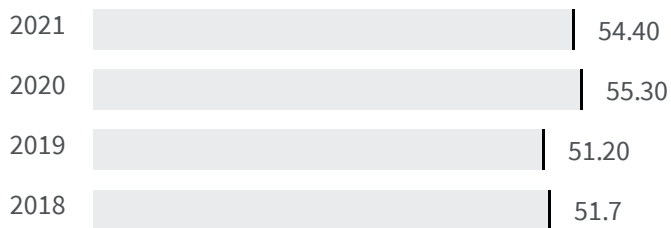

0

2013

Legenda

CASERTA

Obesità e obesità grave (%)

2020

2021

Qual è la percentuale di individui di 18+ anni obesi o sovrappeso?

55.30

54.40

Legenda

CASERTA