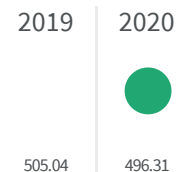

2019 | 2020

50.8 | 51.3

Legenda

CASERTA

Produzione di rifiuti urbani (Kg)

Quanti kg di rifiuti urbani sono prodotti per abitante ogni anno?

Legenda

CASERTA