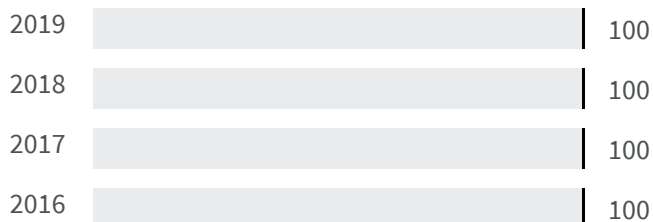

Legenda

CASERTA

Isole ecologiche (m2)

Quanti metri quadrati ogni 100.000 abitanti sono progettate per isole ecologiche?

2015

78.32

Legenda

CASERTA