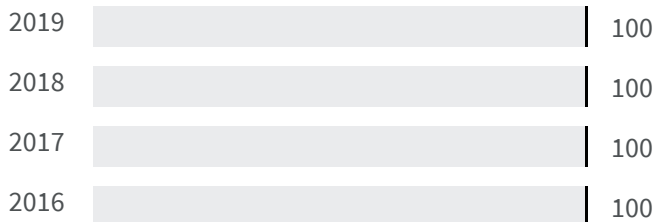

Legenda

CASERTA

Raccolta residenziale dei rifiuti (%)

Qual è la percentuale della popolazione servita dalla raccolta residenziale dei rifiuti sul totale della popolazione?

2018 | 2019

100 | 100

Legenda

CASERTA