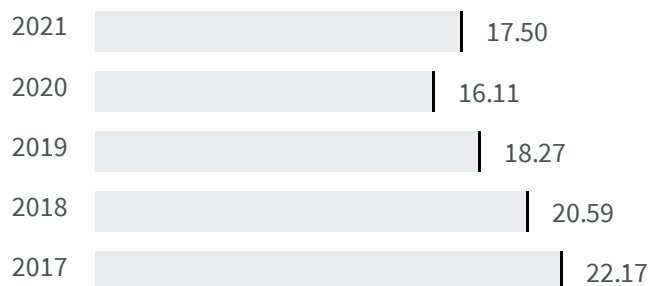

Differenza negli indicatori dal penultimo all'ultimo valore

Miglioramento

Nessun cambiamento

Peggioramento

Differenza assoluta fra tasso di occupazione maschile e tasso di occupazione femminile (%)

Qual è la differenza tra la percentuale di uomini che lavorano e la percentuale delle donne che lavorano?

2020 | 2021

16.11 | 17.50

Legenda

CARBONIA

Livello di istruzione delle donne (%)

Qual è la percentuale di donne laureate sul totale dei laureati?

2011

24.37