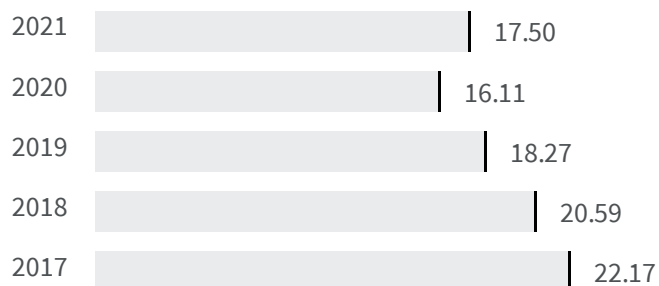

Differenza negli indicatori dal penultimo all'ultimo valore

Miglioramento

Nessun cambiamento

Peggioramento

Differenza assoluta fra tasso di occupazione maschile e tasso di occupazione femminile (%)

Qual è la differenza tra la percentuale di uomini che lavorano e la percentuale delle donne che lavorano?

2020 | 2021

16.11 | 17.50

Legenda

CARBONIA

Livello di istruzione delle donne (%)

Qual è la percentuale di donne laureate sul totale dei laureati?

2011

24.37