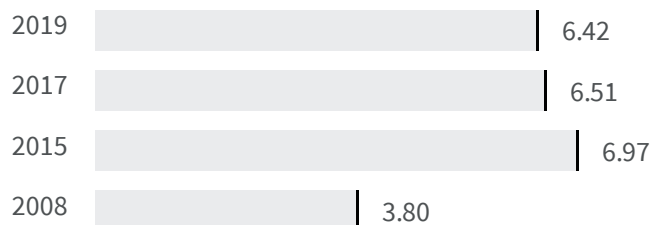

Differenza negli indicatori dal penultimo all'ultimo valore

Miglioramento

Nessun cambiamento

Peggioramento

CO2 (Tonnellate)

Qual è il totale di CO2 equivalente emesso da ogni abitante?

Legenda

■ CALTANISSETTA

Popolazione esposta a rischio alluvione (%)

Qual è la percentuale di popolazione esposta a rischio alluvione sul totale della popolazione?

2020
2018
2017
2015

Legenda

■ CALTANISSETTA