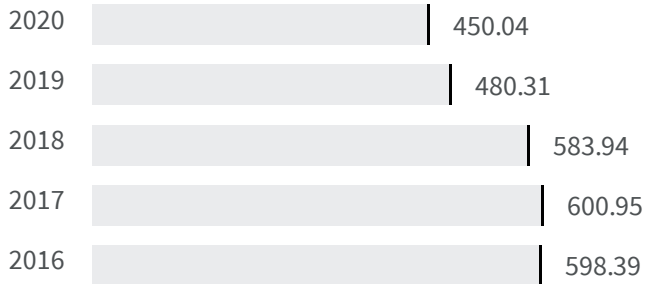

2019 | 2020

63.3 | 68.9

Legenda

■ CAGLIARI

Produzione di rifiuti urbani (Kg)

Quanti kg di rifiuti urbani sono prodotti per abitante ogni anno?

Legenda

CAGLIARI

Raccolta residenziale dei rifiuti (%)

Qual è la percentuale della popolazione servita dalla raccolta residenziale dei rifiuti sul totale della popolazione?

Legenda

CAGLIARI

Isole ecologiche (m2)

Quanti metri quadrati ogni 100.000 abitanti sono progettate per isole ecologiche?