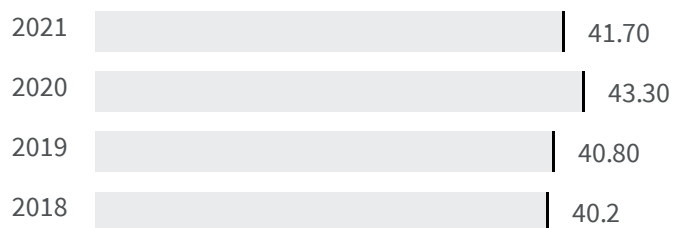

Differenza negli indicatori dal penultimo all'ultimo valore

Miglioramento

Nessun cambiamento

Peggioramento

Orti urbani (m2)

2013

Quanti metri quadrati di superficie dismessa o abbandonata ogni 100 abitanti sono stati riconvertiti alla coltivazione biologica di frutta e verdura?

6.30

Legenda

BRESCIA

Obesità e obesità grave (%)

2020

2021

Qual è la percentuale di individui di 18+ anni obesi o sovrappeso?

43.30

41.70

Legenda

BRESCIA