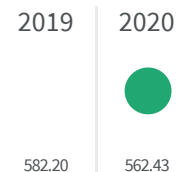

2019 | 2020

71.3 | 71.4

Legenda

■ BRESCIA

Produzione di rifiuti urbani (Kg)

Quanti kg di rifiuti urbani sono prodotti per abitante ogni anno?

Legenda

BRESCIA