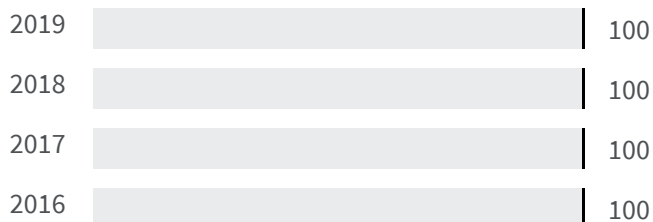

Legenda

BRESCIA

Isole ecologiche (m2)

Quanti metri quadrati ogni 100.000 abitanti sono progettate per isole ecologiche?

2015

58.61

Legenda

BRESCIA