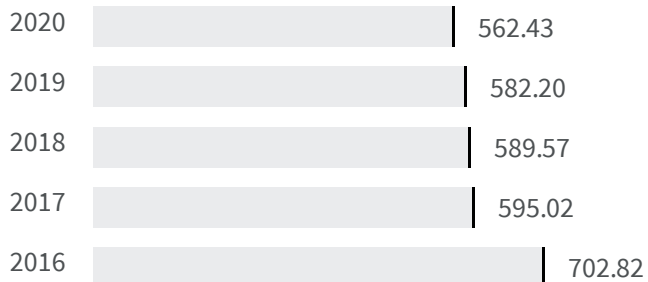

2019 | 2020

71.3 | 71.4

Legenda

■ BRESCIA

Produzione di rifiuti urbani (Kg)

Quanti kg di rifiuti urbani sono prodotti per abitante ogni anno?

Legenda

BRESCIA

Raccolta residenziale dei rifiuti (%)

Qual è la percentuale della popolazione servita dalla raccolta residenziale dei rifiuti sul totale della popolazione?

Legenda

BRESCIA

Isole ecologiche (m2)

Quanti metri quadrati ogni 100.000 abitanti sono progettate per isole ecologiche?