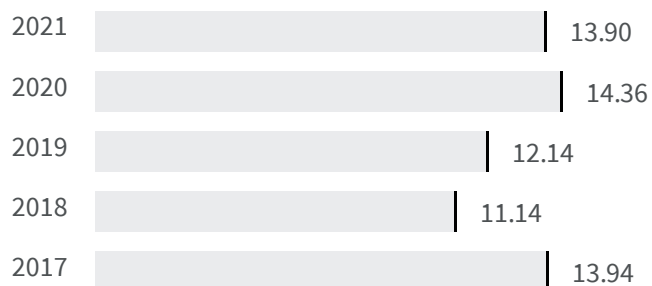

Differenza negli indicatori dal penultimo all'ultimo valore

Miglioramento

Nessun cambiamento

Peggioramento

Differenza assoluta fra tasso di occupazione maschile e tasso di occupazione femminile (%)

Qual è la differenza tra la percentuale di uomini che lavorano e la percentuale delle donne che lavorano?

2020 | 2021

14.36 | 13.90

Legenda

BOLZANO

Livello di istruzione delle donne (%)

Qual è la percentuale di donne laureate sul totale dei laureati?

2011

39.67