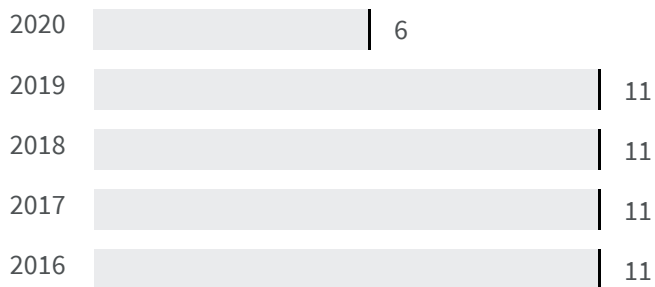

Differenza negli indicatori dal penultimo all'ultimo valore

Miglioramento

Nessun cambiamento

Peggioramento

Mobilità offerta dal trasporto pubblico (Km)

Quanti chilometri per abitante vengono coperti ogni anno dalla percorrenza del trasporto pubblico?

Legenda

BIELLA

2019 | 2020

11 | 6