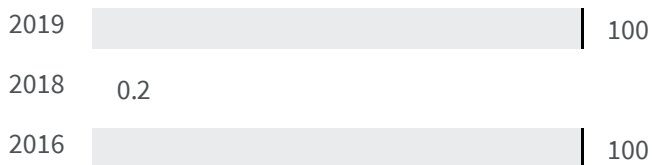

Legenda

BIELLA

Produzione di rifiuti urbani (Kg)

Quanti kg di rifiuti urbani sono prodotti per abitante ogni anno?

2019 | 2020

526.64 | 499.60

Legenda

BIELLA

Raccolta residenziale dei rifiuti (%)

Qual è la percentuale della popolazione servita dalla raccolta residenziale dei rifiuti sul totale della popolazione?

2018 | 2019

0.2 | 100

Legenda

BIELLA

Isole ecologiche (m2)