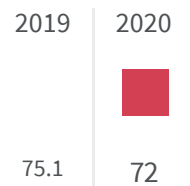

Differenza negli indicatori dal penultimo all'ultimo valore

Miglioramento

Nessun cambiamento

Peggioramento

Raccolta differenziata (%)

Qual è la percentuale di rifiuti differenziati sul totale dei rifiuti prodotti?

Legenda

BIELLA

Produzione di rifiuti urbani (Kg)

Quanti kg di rifiuti urbani sono prodotti per abitante ogni anno?

2019 | 2020

526.64 | 499.60

Legenda

BIELLA