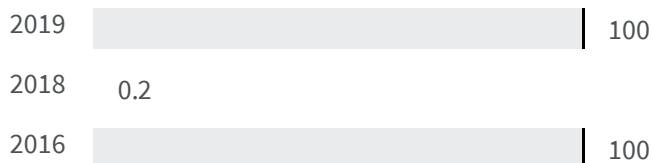

2019	2020
75.1	72

Legenda

BIELLA

Produzione di rifiuti urbani (Kg)

Quanti kg di rifiuti urbani sono prodotti per abitante ogni anno?

Legenda

BIELLA

Raccolta residenziale dei rifiuti (%)

Qual è la percentuale della popolazione servita dalla raccolta residenziale dei rifiuti sul totale della popolazione?

Legenda

BIELLA

Isole ecologiche (m2)

Quanti metri quadrati ogni 100.000 abitanti sono progettate per isole ecologiche?