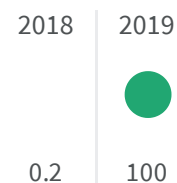

Raccolta residenziale dei rifiuti (%)

Qual è la percentuale della popolazione servita dalla raccolta residenziale dei rifiuti sul totale della popolazione?

Legenda

BIELLA

Isole ecologiche (m2)

Quanti metri quadrati ogni 100.000 abitanti sono progettate per isole ecologiche?

2015

44.57