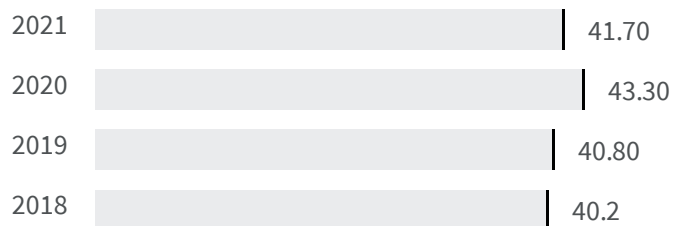

Differenza negli indicatori dal penultimo all'ultimo valore

Miglioramento

Nessun cambiamento

Peggioramento

Orti urbani (m2)

2013

Quanti metri quadrati di superficie dismessa o abbandonata ogni 100 abitanti sono stati riconvertiti alla coltivazione biologica di frutta e verdura?

6.10

Legenda

BERGAMO

Obesità e obesità grave (%)

2020

2021

Qual è la percentuale di individui di 18+ anni obesi o sovrappeso?

43.30

41.70

Legenda

BERGAMO