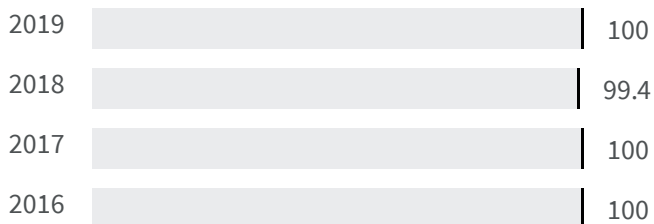

Legenda

BERGAMO

Isole ecologiche (m2)

Quanti metri quadrati ogni 100.000 abitanti sono progettate per isole ecologiche?

2015

36.75

Legenda

BERGAMO