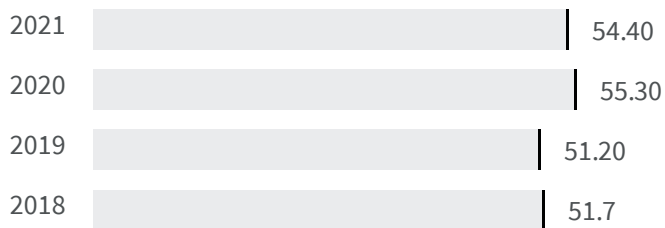

Differenza negli indicatori dal penultimo all'ultimo valore

Miglioramento

Nessun cambiamento

Peggioramento

Orti urbani (m2)

2013

Quanti metri quadrati di superficie dismessa o abbandonata ogni 100 abitanti sono stati riconvertiti alla coltivazione biologica di frutta e verdura?

0

2013

Legenda

■ BENEVENTO

Obesità e obesità grave (%)

2020

2021

Qual è la percentuale di individui di 18+ anni obesi o sovrappeso?

55.30

54.40

Legenda

■ BENEVENTO