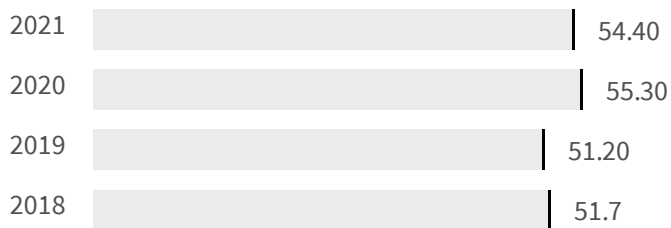

## Obesità e obesità grave (%)

2020

2021

Qual è la percentuale di individui di 18+ anni obesi o sovrappeso?

55.30

54.40