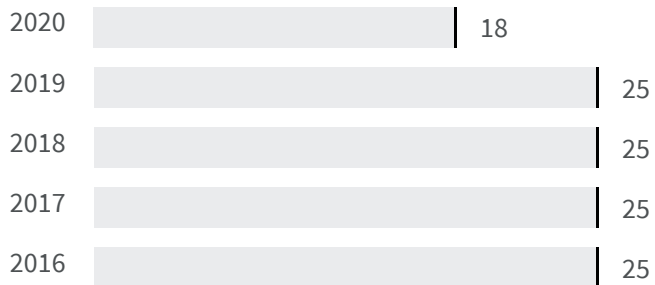

Differenza negli indicatori dal penultimo all'ultimo valore

Miglioramento

Nessun cambiamento

Peggioramento

Mobilità offerta dal trasporto pubblico (Km)

Quanti chilometri per abitante vengono coperti ogni anno dalla percorrenza del trasporto pubblico?

Legenda

■ BELLUNO