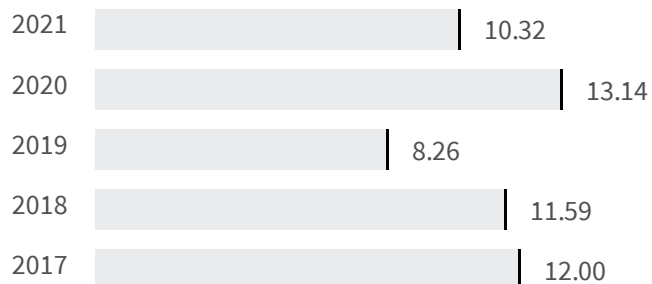

Differenza negli indicatori dal penultimo all'ultimo valore

Miglioramento

Nessun cambiamento

Peggioramento

Differenza assoluta fra tasso di occupazione maschile e tasso di occupazione femminile (%)

Qual è la differenza tra la percentuale di uomini che lavorano e la percentuale delle donne che lavorano?

2020

2021

13.14

10.32

Legenda

■ BELLUNO

Livello di istruzione delle donne (%)

Qual è la percentuale di donne laureate sul totale dei laureati?