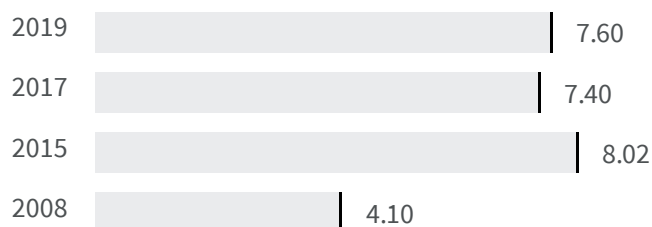

Differenza negli indicatori dal penultimo all'ultimo valore

Miglioramento

Nessun cambiamento

Peggioramento

CO2 (Tonnellate)

Qual è il totale di CO2 equivalente emesso da ogni abitante?

Legenda

■ BELLUNO

Popolazione esposta a rischio alluvione (%)

Qual è la percentuale di popolazione esposta a rischio alluvione sul totale della popolazione?

Legenda

■ BELLUNO