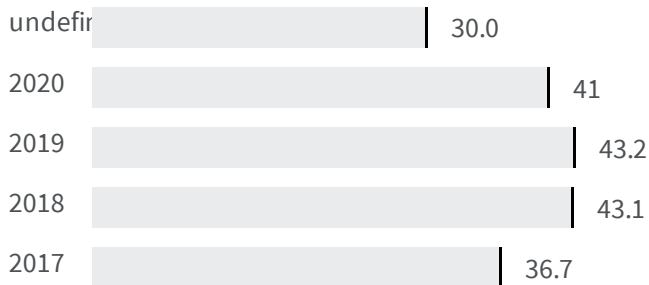

Differenza negli indicatori dal penultimo all'ultimo valore

Miglioramento

Nessun cambiamento

Peggioramento

Raccolta differenziata (%)

Qual è la percentuale di rifiuti differenziati sul totale dei rifiuti prodotti?

2019 | 2020

43.2 | 41

Legenda

■ BARI

Produzione di rifiuti urbani (Kg)

Quanti kg di rifiuti urbani sono prodotti per abitante ogni anno?

Legenda

BARI