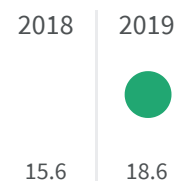

Raccolta residenziale dei rifiuti (%)

Qual è la percentuale della popolazione servita dalla raccolta residenziale dei rifiuti sul totale della popolazione?