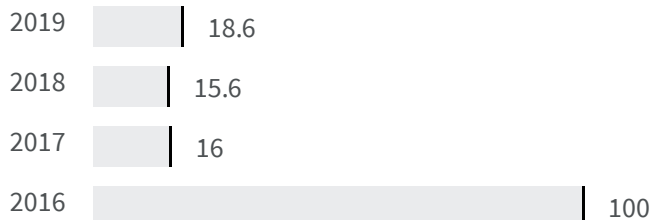

2019 | 2020

43.2 | 41

Legenda

■ BARI

Produzione di rifiuti urbani (Kg)

Quanti kg di rifiuti urbani sono prodotti per abitante ogni anno?

Legenda

BARI

Raccolta residenziale dei rifiuti (%)

Qual è la percentuale della popolazione servita dalla raccolta residenziale dei rifiuti sul totale della popolazione?

Legenda

BARI

Isole ecologiche (m2)

Quanti metri quadrati ogni 100.000 abitanti sono progettate per isole ecologiche?