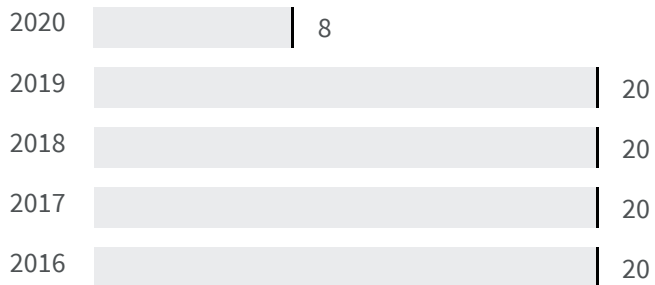

Differenza negli indicatori dal penultimo all'ultimo valore

Miglioramento

Nessun cambiamento

Peggioramento

Mobilità offerta dal trasporto pubblico (Km)

Quanti chilometri per abitante vengono coperti ogni anno dalla percorrenza del trasporto pubblico?

Legenda

AVELLINO