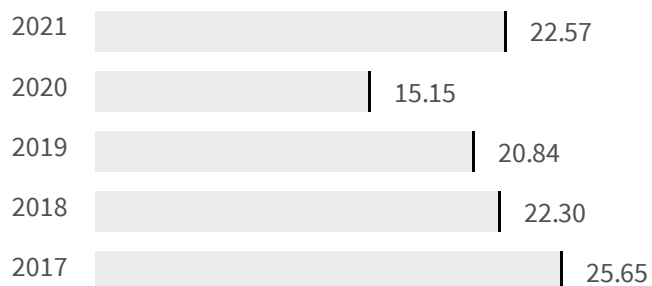

Differenza negli indicatori dal penultimo all'ultimo valore

Miglioramento

Nessun cambiamento

Peggioramento

Differenza assoluta fra tasso di occupazione maschile e tasso di occupazione femminile (%)

Qual è la differenza tra la percentuale di uomini che lavorano e la percentuale delle donne che lavorano?

2020 | 2021

15.15 | 22.57

Legenda

AVELLINO

Livello di istruzione delle donne (%)

Qual è la percentuale di donne laureate sul totale dei laureati?

2011

42.95