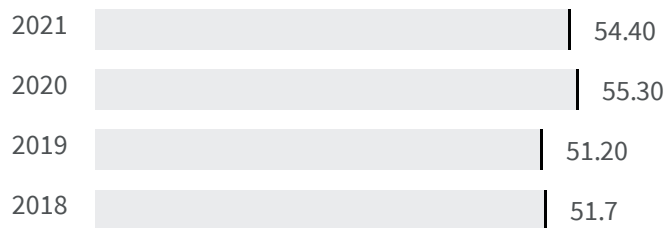

0

2013

Legenda

■ AVELLINO

Obesità e obesità grave (%)

2020

2021

Qual è la percentuale di individui di 18+ anni obesi o sovrappeso?

55.30

54.40

Legenda

■ AVELLINO