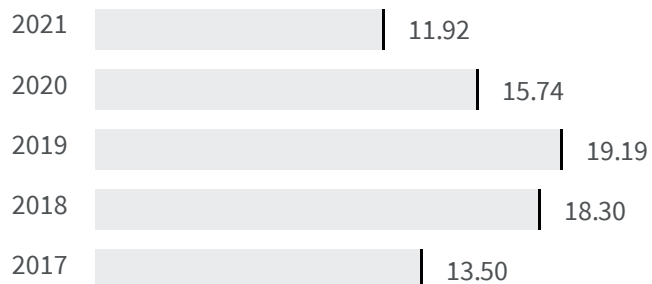

Differenza negli indicatori dal penultimo all'ultimo valore

Miglioramento

Nessun cambiamento

Peggioramento

Differenza assoluta fra tasso di occupazione maschile e tasso di occupazione femminile (%)

Qual è la differenza tra la percentuale di uomini che lavorano e la percentuale delle donne che lavorano?

2020

2021

15.74

11.92

Legenda

ASTI

Livello di istruzione delle donne (%)

Qual è la percentuale di donne laureate sul totale dei laureati?