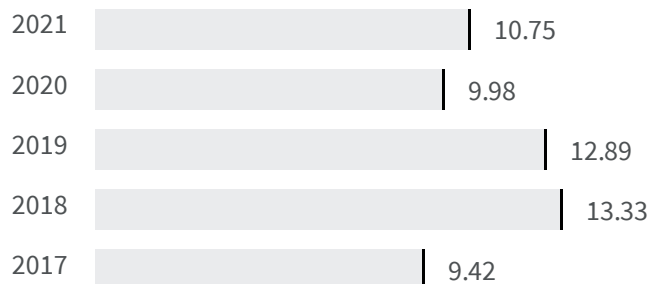

Differenza negli indicatori dal penultimo all'ultimo valore

Miglioramento

Nessun cambiamento

Peggioramento

Differenza assoluta fra tasso di occupazione maschile e tasso di occupazione femminile (%)

Qual è la differenza tra la percentuale di uomini che lavorano e la percentuale delle donne che lavorano?

2020

2021

9.98

10.75

Legenda

AREZZO

Livello di istruzione delle donne (%)

Qual è la percentuale di donne laureate sul totale dei laureati?