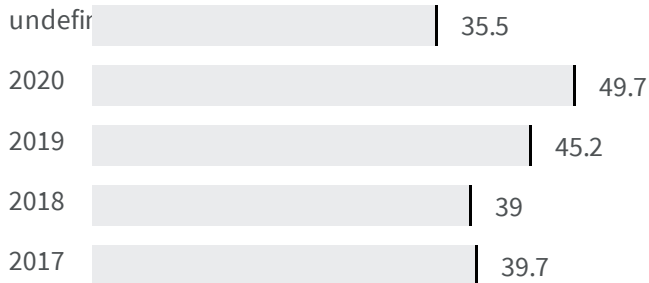

Differenza negli indicatori dal penultimo all'ultimo valore

Miglioramento

Nessun cambiamento

Peggioramento

Raccolta differenziata (%)

Qual è la percentuale di rifiuti differenziati sul totale dei rifiuti prodotti?

2019 | 2020

45.2 | 49.7

Legenda

AREZZO

Produzione di rifiuti urbani (Kg)

Quanti kg di rifiuti urbani sono prodotti per abitante ogni anno?

2019 | 2020

635.81 | 603.94