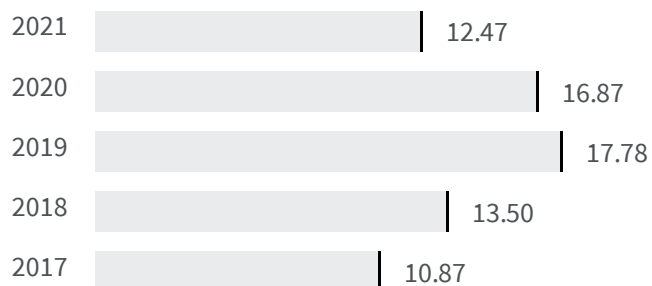

Differenza negli indicatori dal penultimo all'ultimo valore

Miglioramento

Nessun cambiamento

Peggioramento

Differenza assoluta fra tasso di occupazione maschile e tasso di occupazione femminile (%)

Qual è la differenza tra la percentuale di uomini che lavorano e la percentuale delle donne che lavorano?

2020 | 2021

16.87 | 12.47

Legenda

ALESSANDRIA

Livello di istruzione delle donne (%)

Qual è la percentuale di donne laureate sul totale dei laureati?

2011

29.12